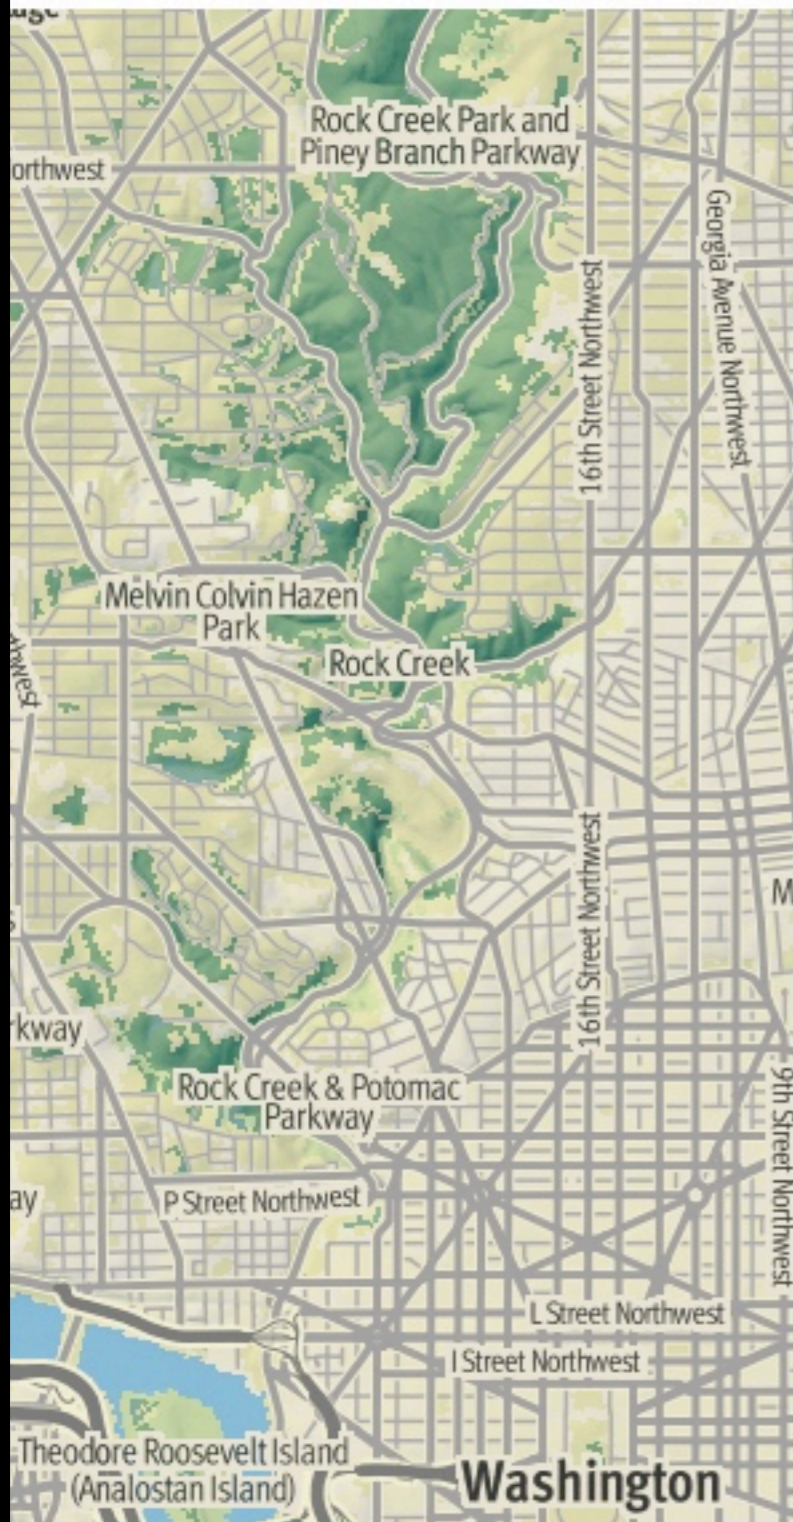

Darker Green