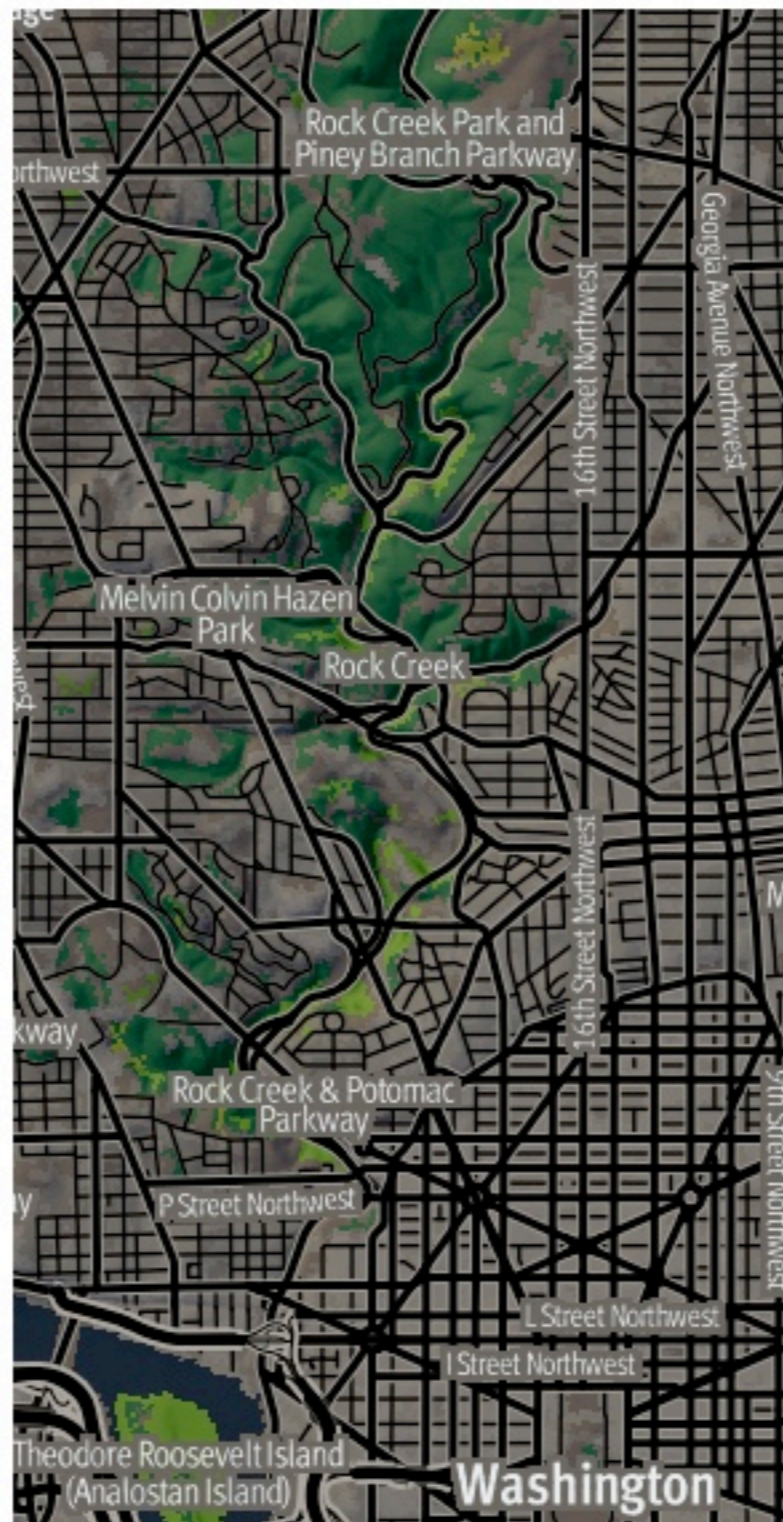

Midnight Terrain