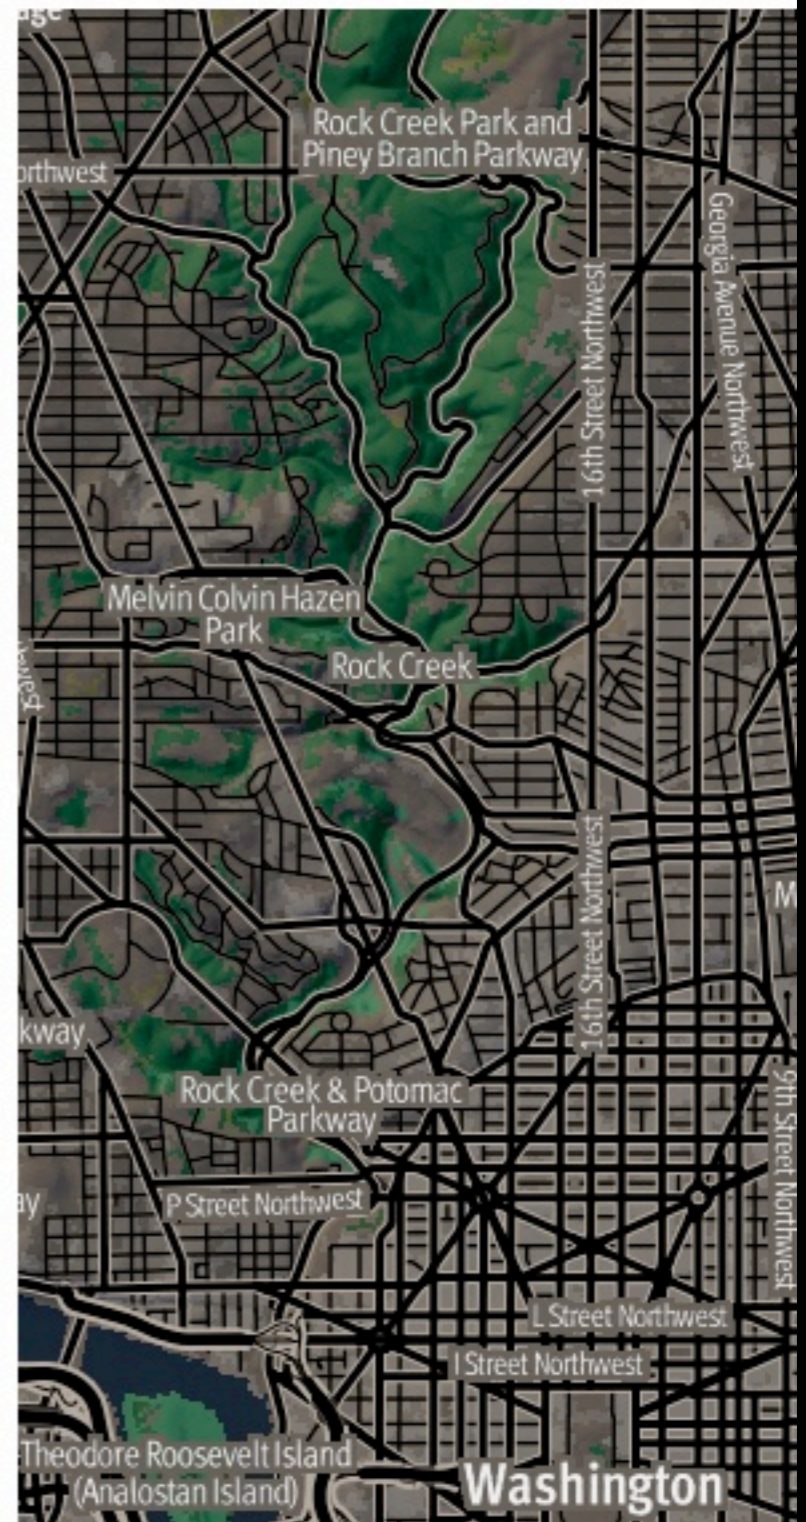

Darker Midnight Terrain