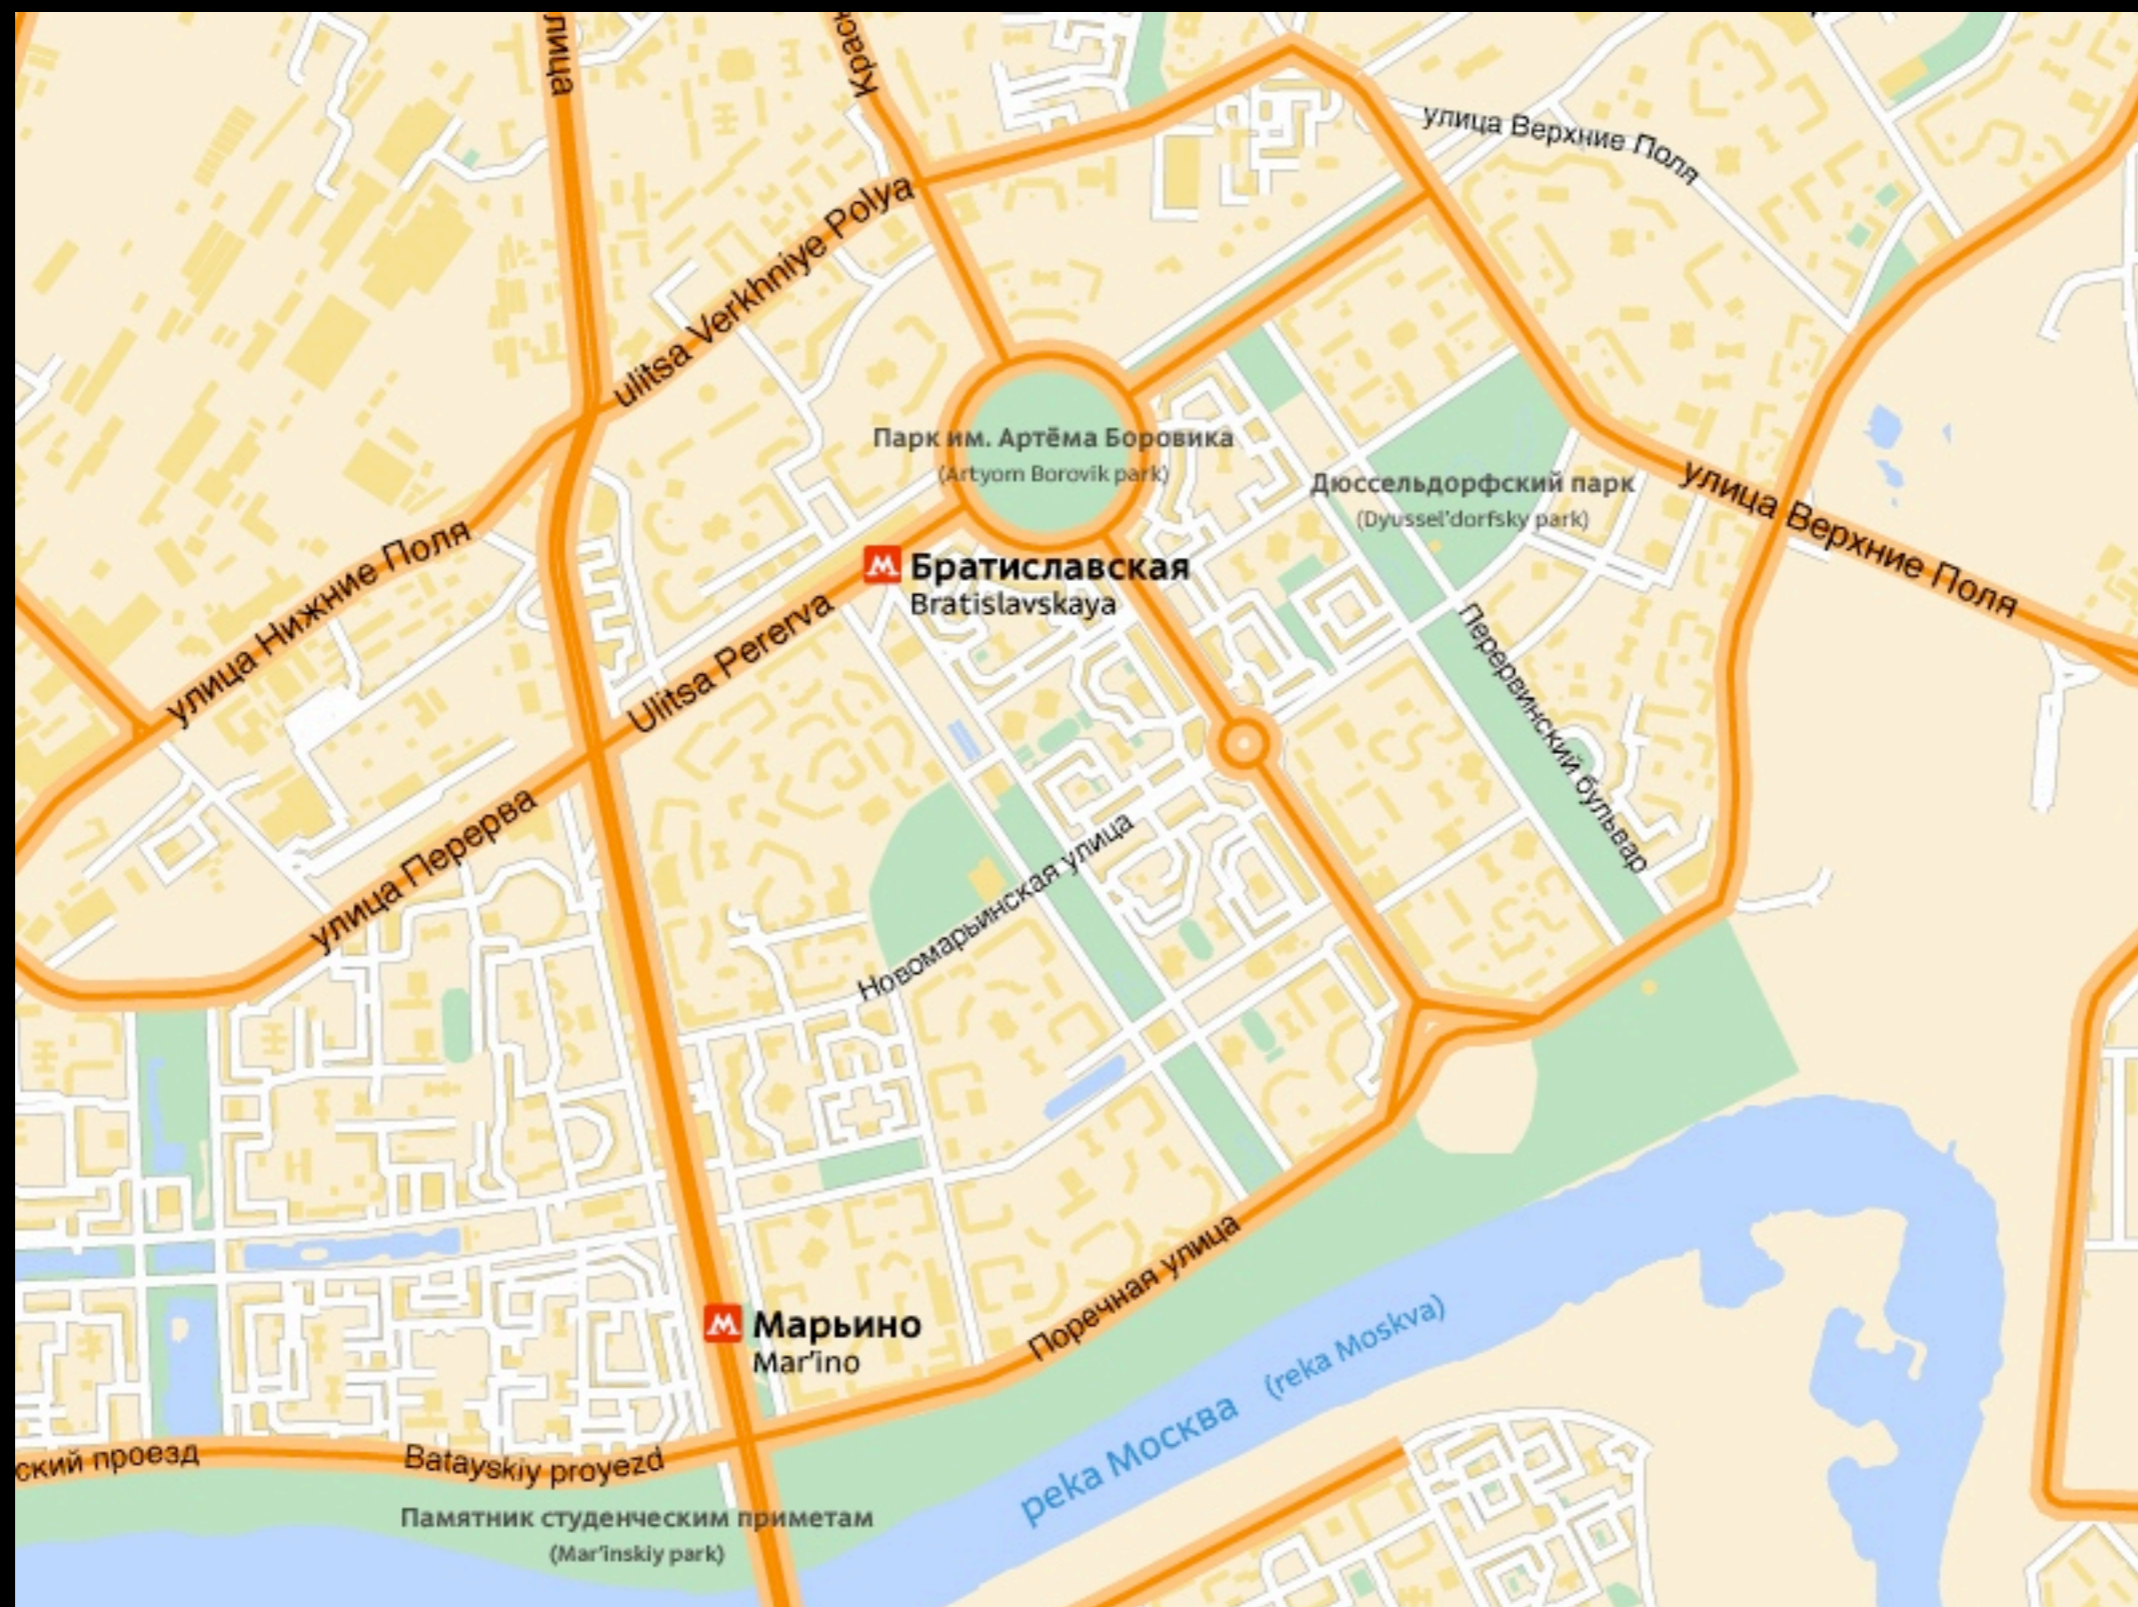

Feature

Парк им. Артёма Боровика
(Artyom Borovik park)

Дюссельдорфский парк
(Dyussel'dorfsky park)

М Братиславская
Bratslavskaya

улица Нижние Поля

улица Верхние Поля

улица Верхние Поля

улица Верхние Поля

улица Перерва

улица Перерва

Перервинский бульвар

Новомарьинская улица

Поречная улица

М Марьино
Mari'no

река Москва (reka Moskva)

Ватауский проезд

Ватауский проезд

Памятник студенческим приметам
(Mar'inskiy park)